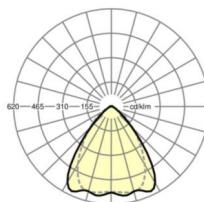

параметры

номер заказа	19537024060
код EAN	4020863435067
номер таможенного тарифа	94051190
Знак прохождения контроля	IP 64, класс защиты I, ENEC10 VDE, F, D, HACCP DIN10500/Food/IFS-пригодность для применения/BRC, Indoor, CE
Степень ударопрочности IK	IK03 (-20°C bis 30°C)
Температура окружающей среды	ta -20°C в 30°C
Гарантийный срок	5 лет
Государственные программы поддержки	BEG - государственные субсидии для энергосберегающих зданий (действительна только для Германии)

электротехника

Балласт	Электронный драйвер (1 штука)
Мощность системы	96W
сетевое напряжение	230V/50Hz
автоматический предохранитель (пусковой ток)	13 штук/B10, 22 штук/B16, 22 штук/C10, 37 штук/C16
класс энергосбережения/Источник света	C

Оптика

Оснастка	LED, цветопередача/оттенок света CRI ≥ 80 / 4000K
Допуск для координаты цветности (MacAdam)	3SDCM
Номинальный световой поток	16267lm
Срок службы LED	50000h L80/B10 (Tq 30°C), 70000h L80/B50 (Tq 30°C), 100000h L80/B50 (Tq 25°C)
светоотдача светильников	169lm/W
Угол излучения	80° (C0) / 75° (C90)
UGR поп./вдоль	21.5 / 22.1

DEEP-LINK

<https://www.regiolum.de/ru/article/19537024060>

Ссылка	LED 16000lm 840
ηLB	100 %
Φ ↓/↑	98 % / 2 %
UGR поп./вдоль	21.5 / 22.1